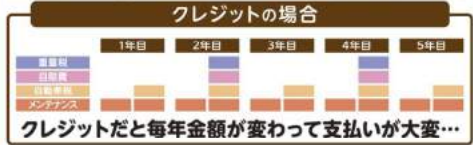

月々4,980円から乗れる! 毎月定額払いで家計が楽に!

ありがとうございます! お客様から嬉しいお声が届いています!

はじめての車、全部おまかせて安心です。

今年から社会人になりすぐに車が必要となって「定額エコノリくん」を選びました。車についてよくわからないので、メンテナンスなどお任せできるところがとても良かったです。

R. Sさん

丁寧な対応に感謝しています。

初めて中古車リース「定額エコノリくん」での購入でしたが、お話を伺える中で、大変分かりやすく興味深く、すぐにリースでの購入に決めさせていただきました。大変ご丁寧に対応して頂き本当に感謝しております。

K. Sさん

毎月同じ金額でとても安心します。

まず一番気に入ったのは車検代や税金、オイル交換などが込みで毎月同じ金額の支払いというところ。今までと同じ予算でワンランク上の車に乗れました。全て私の車を把握してくれているのでとても安心です。

T. Tさん

在庫台数 150台 人気車 続々入荷中!!

ALTO SUZUKI 4,980円	SUZUKI ALTO 4,980円	CAROL MAZDA 4,980円	DAIHATSU ECO-X 4,980円	DAIHATSU ECO-X 4,980円	DAIHATSU ECO-X 4,980円	PLEO SUBARU 6,480円	DAYZ NISSAN 6,480円	DAYZ NISSAN 6,480円	
MOCO NISSAN 7,560円	STELLA SUBARU 7,560円	FLAIR MAZDA 7,560円	MOVE DAIHATSU 7,560円	Conte DAIHATSU 7,560円	MOVE DAIHATSU 7,560円	WAGONR SUZUKI 7,560円	WAGONR SUZUKI 7,560円	WAGONR SUZUKI 7,560円	
MRwagon MITSUBISHI 7,560円	MRwagon SUZUKI 7,560円	MRwagon SUZUKI 7,560円	Coco DAIHATSU 7,560円	Lapin SUZUKI 7,560円	Lapin SUZUKI 7,560円	DAYZ NISSAN 8,640円	DAYZ NISSAN 8,640円	DAYZ NISSAN 8,640円	
STELLA SUBARU 8,640円	STELLA SUBARU 8,640円	SAMBAR Van SUBARU 8,640円	HIJET TRUCK DAIHATSU 8,640円	N-HONDA ONE 9,720円	N-HONDA ONE 9,720円	DAYZ NISSAN 9,720円	DAYZ NISSAN 9,720円	DAYZ NISSAN 9,720円	
WAGONR SUZUKI 9,720円	WAGONR SUZUKI 9,720円	WAGONR SUZUKI 9,720円	WAGONR SUZUKI 9,720円	N-HONDA WGN 9,720円	N-HONDA WGN 9,720円	ekワゴン MITSUBISHI 9,720円	ekワゴン MITSUBISHI 9,720円	ekワゴン MITSUBISHI 9,720円	
Tanto DAIHATSU 1,060円	N-BOX G HONDA 1,340円	N-BOX G HONDA 1,720円	N-BOX G Lパッケージ HONDA 1,720円	Spacia SUZUKI 1,050円	ROOX NISSAN 1,050円	ekスペースG MITSUBISHI 1,450円	N-WGN HONDA 1,490円	HUSTLER SUZUKI 1,510円	CAST STYLE DAIHATSU 1,810円

選ぶ楽しみ。

地域最大級 約150台展示

安心サポート。

車に詳しくない女性も安心! 当社スタッフがサポート致します

車検やメンテナンス
キッズルーム完備
保険・修理・事故対応
代車はいつでも無料

国道354線沿い Harajuku CAR-MART

原宿カーマート

色楽郡色楽町狸塚50-1 請9:00~19:00

TEL.0276-70-9090

※全車修理なし。※「フル」とは、フル装備のことで、エアコン・パワステ・パワーウィンドウ付です。※掲載車両は平成31年9月6日時点での在庫情報になります。

現地案内図

新354バス開通太田・定府方面からのアクセスが良くなりました!
羽生方面からのアクセスも良好になりました!

太田市運動公園より約10分 足利市「久保田町」交差点より車で約15分!

現地詳細図

国道354線沿いこの看板が目印!